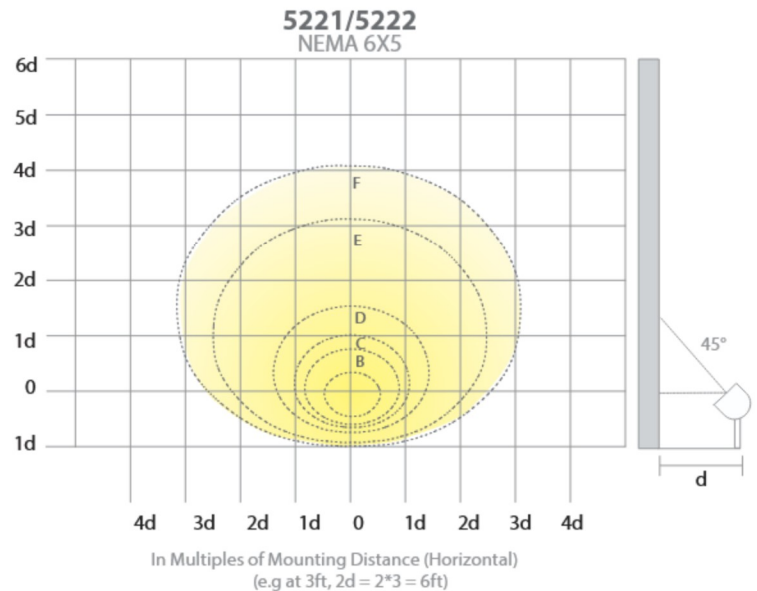

FIXTURE	MOUNTING DISTANCE (d)	A	B	C	D	E	F
5221/5222 (6X5)	3ft	28.9fc	13.6fc	8.8fc	4.1fc	0.70fc	0.32fc
	4ft	16.3fc	7.7fc	5.0fc	2.3fc	0.39fc	0.18fc
	5ft	10.4fc	4.9fc	3.2fc	1.5fc	0.25fc	0.12fc
	6ft	7.2fc	3.4fc	2.2fc	1.0fc	0.18fc	0.08fc
	7ft	5.3fc	2.5fc	1.6fc	0.75fc	0.13fc	0.06fc
	8ft	4.1fc	1.9fc	1.2fc	0.58fc	0.10fc	0.05fc
	9ft	3.2fc	1.5fc	0.98fc	0.45fc	0.08fc	0.04fc
10ft	2.6fc	1.2fc	0.79fc	0.37fc	0.06fc	0.03fc	

In Multiples of Mounting Distance (Vertical)