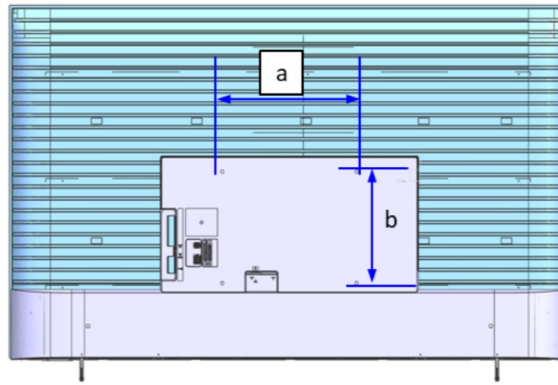

# U8000F

*\*Dimensions in millimeters (+ / - 0.1 mm)*

## U8000F Set Dimension

	U8000F 43"	U8000F 50"	U8000F 55"	U8000F 58"	U8000F 65"	U8000F 70"	U8000F 75"	U8000F 85"
SET(With stand) (W * H * D)	957.8 * 609.0 * 157.0	1110.8 * 695.1 * 199.0	1224.6 * 759.1 * 199.0	1285.7 * 800.2 * 222.0	1444.1 * 882.2 * 222.0	1567.2 * 925.8 * 280	1668.1 * 1005.9 * 280	1889.9 * 1132.8 * 326
SET(Without stand) (W * H1 * D1)	957.8 * 558.8 * 76.3	1110.8 * 643.8 * 76.4	1224.6 * 707.8 * 76.6	1285.7 * 749.0 * 76.8	1444.1 * 831.2 * 76.8	1567.2 * 875.5 * 77.2	1668.1 * 957.8 * 77	1889.9 * 1083.5 * 77
* Front Opening Area (A * B * C)	955.0 * 537.3 * 1095.2	1107.8 * 623.4 * 1270.6	1221.6 * 687.4 * 1401.2	1282.1 * 728.4 * 1474.2	1440.5 * 810.5 * 1652.3	1563.4 * 853.7 * 1780.9	1664.2 * 936.3 * 1909.2	1886 * 1061 * 2163.3
Wall Mount (a * b)	200 * 200	200 * 200	200 * 200	200 * 200	200 * 200	400 * 300	400 * 300	400 * 300
Packing Out (W * H * D)	1070 * 650 * 123	1228 * 743 * 127	1354 * 810 * 127	1421 * 846 * 135	1578 * 930 * 142	1755 * 1056 * 164	1820 * 1100 * 164	2075 * 1200 * 171
Net Weight (With stand) Kg	6.6	8.3	9.9	12.3	14.5	19.4	22.8	29.2
Stand Weight (1EA/Kg)	0.11	0.13	0.13	0.15	0.15	0.18	0.18	0.25
Net Weight (Without stand) Kg	6.4	8.0	9.6	12.0	14.2	19.0	22.4	28.7
Gross Weight (Packing) Kg	9.2	12.0	14.4	17.5	21.0	28.5	31.0	40.7
	9.0							