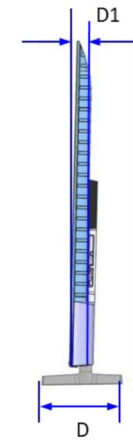

# U8000F

*\*Dimensions in millimeters (+ / - 0.1 mm)*

## U8000F Set Dimension

	U8000F 43"	U8000F 50"	U8000F 55"	U8000F 58"	U8000F 65"	U8000F 70"	U8000F 75"	U8000F 85"
SET(With stand) (W * H * D)	957.8 * 609.0 * 157.0	1110.8 * 695.1 * 199.0	1224.6 * 759.1 * 199.0	1285.7 * 800.2 * 222.0	1444.1 * 882.2 * 222.0	1567.2 * 925.8 * 280	1668.1 * 1005.9 * 280	1889.9 * 1132.8 * 326
SET(Without stand) (W * H1 * D1)	957.8 * 558.8 * 76.3	1110.8 * 643.8 * 76.4	1224.6 * 707.8 * 76.6	1285.7 * 749.0 * 76.8	1444.1 * 831.2 * 76.8	1567.2 * 875.5 * 77.2	1668.1 * 957.8 * 77	1889.9 * 1083.5 * 77
* Front Opening Area (A * B * C)	955.0 * 537.3 * 1095.2	1107.8 * 623.4 * 1270.6	1221.6 * 687.4 * 1401.2	1282.1 * 728.4 * 1474.2	1440.5 * 810.5 * 1652.3	1563.4 * 853.7 * 1780.9	1664.2 * 936.3 * 1909.2	1886 * 1061 * 2163.3
Wall Mount (a * b)	200 * 200	200 * 200	200 * 200	200 * 200	200 * 200	400 * 300	400 * 300	400 * 300
Packing Out (W * H * D)	1070 * 650 * 123	1228 * 743 * 127	1354 * 810 * 127	1421 * 846 * 135	1578 * 930 * 142	1755 * 1056 * 164	1820 * 1100 * 164	2075 * 1200 * 171
Net Weight (With stand) Kg	6.6	8.3	9.9	12.3	14.5	19.4	22.8	29.2
Stand Weight (1EA/Kg)	0.11	0.13	0.13	0.15	0.15	0.18	0.18	0.25
Net Weight (Without stand) Kg	6.4	8.0	9.6	12.0	14.2	19.0	22.4	28.7
Gross Weight (Packing) Kg	9.2	12.0	14.4	17.5	21.0	28.5	31.0	40.7
	9.0							

## U8000F Cover and Rear-View Dimensions

	U8000F							
	43"	50"	55"	58"	65"	70"	75"	85"
<b>WALL MOUNT(AXD)</b>	200 * 200	200 * 200	200 * 200	200 * 200	200 * 200	400 * 300	400 * 300	400 * 300
<b>B</b>	378.9	455.4	512.3	548.8	622.0	583.6	634.1	745.0
<b>C</b>	145.5	210.5	274.2	311.8	398.0	365.3	448.1	573.4
<b>E</b>	213.2	233.3	233.5	237.1	233.2	210.2	210.2	210.2
<b>X</b>	957.8	1110.8	1224.6	1285.7	1444.1	1567.2	1668.1	1889.9
<b>Y</b>	558.8	643.8	707.8	749.0	831.2	875.5	957.8	1083.5
<b>Screw Depth</b>	23-25	23-25	23-25	23-25	23-25	10-12	10-12	10-12

*\*Dimensions in millimeters (+ / - 0.1 mm)*