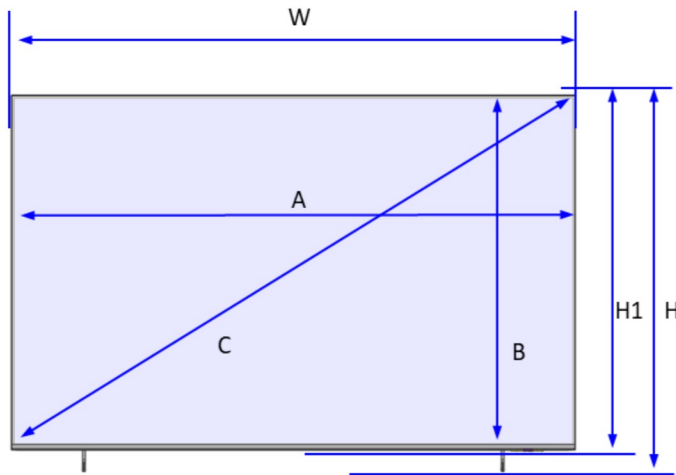

# U8000F

*\*Dimensions in millimeters (+ / - 0.1 mm)*

## U8000F Set Dimension

	U8000F 43"	U8000F 50"	U8000F 55"	U8000F 58"	U8000F 65"	U8000F 70"	U8000F 75"	U8000F 85"
SET(With stand) (W * H * D)	957.8 * 609.0 * 157.0	1110.8 * 695.1 * 199.0	1224.6 * 759.1 * 199.0	1285.7 * 800.2 * 222.0	1444.1 * 882.2 * 222.0	1567.2 * 925.8 * 280	1668.1 * 1005.9 * 280	1889.9 * 1132.8 * 326
SET(Without stand) (W * H1 * D1)	957.8 * 558.8 * 76.3	1110.8 * 643.8 * 76.4	1224.6 * 707.8 * 76.6	1285.7 * 749.0 * 76.8	1444.1 * 831.2 * 76.8	1567.2 * 875.5 * 77.2	1668.1 * 957.8 * 77	1889.9 * 1083.5 * 77
* Front Opening Area (A * B * C)	955.0 * 537.3 * 1095.2	1107.8 * 623.4 * 1270.6	1221.6 * 687.4 * 1401.2	1282.1 * 728.4 * 1474.2	1440.5 * 810.5 * 1652.3	1563.4 * 853.7 * 1780.9	1664.2 * 936.3 * 1909.2	1886 * 1061 * 2163.3
Wall Mount (a * b)	200 * 200	200 * 200	200 * 200	200 * 200	200 * 200	400 * 300	400 * 300	400 * 300
Packing Out (W * H * D)	1070 * 650 * 123	1228 * 743 * 127	1354 * 810 * 127	1421 * 846 * 135	1578 * 930 * 142	1755 * 1056 * 164	1820 * 1100 * 164	2075 * 1200 * 171
Net Weight (With stand) Kg	6.6	8.3	9.9	12.3	14.5	19.4	22.8	29.2
Stand Weight (1EA/Kg)	0.11	0.13	0.13	0.15	0.15	0.18	0.18	0.25
Net Weight (Without stand) Kg	6.4	8.0	9.6	12.0	14.2	19.0	22.4	28.7
Gross Weight (Packing) Kg	9.2	12.0	14.4	17.5	21.0	28.5	31.0	40.7
	9.0							