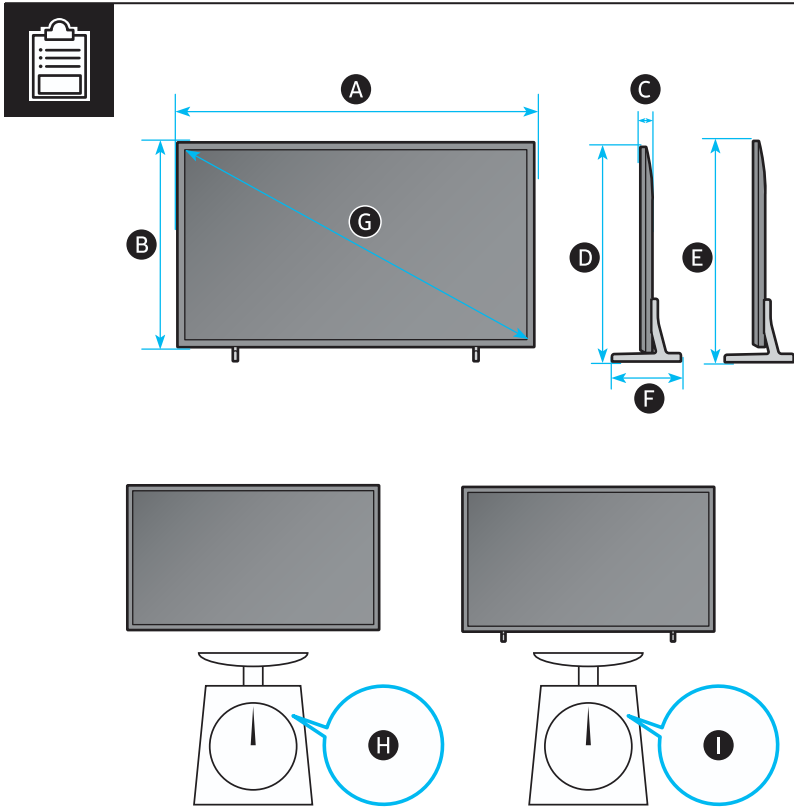

SAMSUNG

Unpacking and Installation Guide

Guide de déballage et d'installation

Power Cable
Câble d'alimentation

Holder-Cable
Câble de retenue

Scan this QR code with your smart phone to see helpful videos.
Scannez le code QR à l'aide de votre téléphone intelligent pour voir des vidéos utiles.

Samsung Smart Remote
Télécommande intelligente Samsung

Simple User Guide
Guide d'utilisation simple
Remote control guide
Guide de la télécommande
Regulatory Guide
Guide de réglementation

	A	B	C	D	E	F	G	H	I
43Q7F 43QEF1	38.1 inches (967.5 mm)	22.1 inches (561.4 mm)	2.4 inches (59.7 mm)	24.0 inches (609.7 mm)	25.0 inches (634.7 mm)	7.5 inches (191.0 mm)	42.5 inches	15.0 lbs (6.8 kg)	15.7 lbs (7.1 kg)
50Q7F 50QEF1	44.1 inches (1120.3 mm)	25.5 inches (647.0 mm)	2.4 inches (60.0 mm)	27.3 inches (694.0 mm)	28.3 inches (719.0 mm)	9.3 inches (237.0 mm)	49.5 inches	20.3 lbs (9.2 kg)	20.9 lbs (9.5 kg)
55Q7F 55QEF1	48.6 inches (1234.1 mm)	28.0 inches (710.8 mm)	2.4 inches (60.3 mm)	29.8 inches (758.0 mm)	31.2 inches (793.0 mm)	9.3 inches (237.0 mm)	54.6 inches	23.8 lbs (10.8 kg)	24.5 lbs (11.1 kg)
65Q7F 65QEF1	57.2 inches (1452.9 mm)	32.8 inches (834.0 mm)	2.4 inches (60.6 mm)	34.6 inches (879.5 mm)	35.6 inches (904.5 mm)	10.5 inches (267.4 mm)	64.5 inches	36.8 lbs (16.7 kg)	37.7 lbs (17.1 kg)