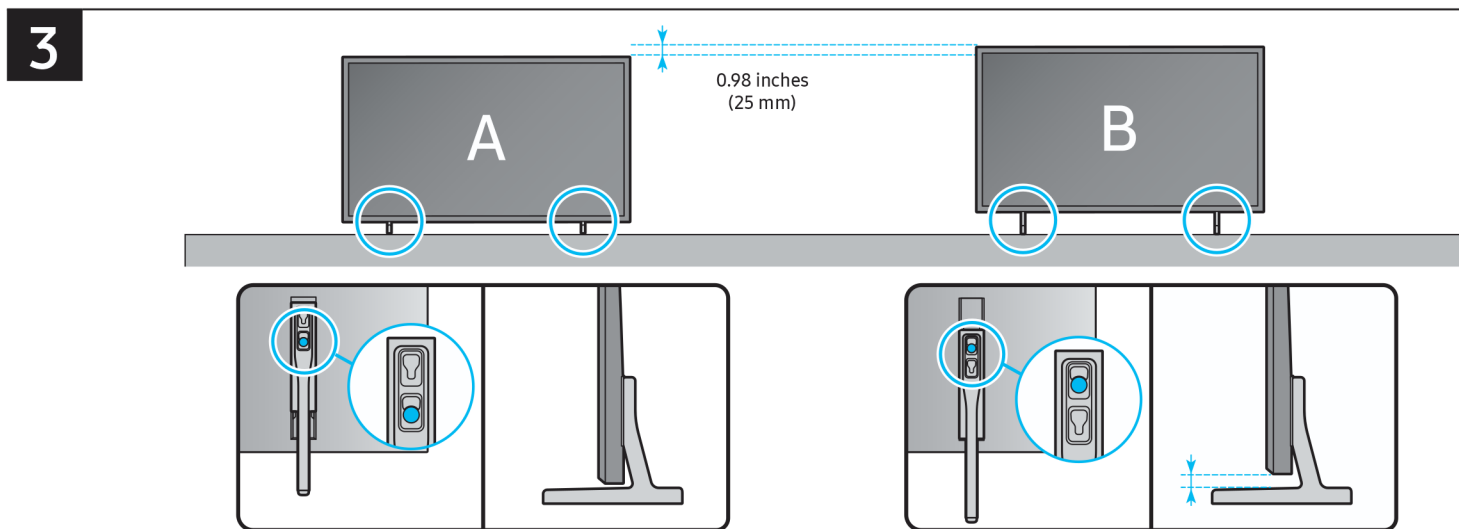

SAMSUNG

Unpacking and Installation Guide

Guide de déballage et d'installation

Power Cable
Câble d'alimentation

Holder-Cable
Câble de retenue

Scan this QR code with your smart phone to see helpful videos.
Scannez le code QR à l'aide de votre téléphone intelligent pour voir des vidéos utiles.

Samsung Smart Remote
Télécommande intelligente Samsung

Simple User Guide
Guide d'utilisation simple
Remote control guide
Guide de la télécommande
Regulatory Guide
Guide de réglementation

	A	B	C	D	E	F	G	H	I
43Q7F 43QEF1	38.1 inches (967.5 mm)	22.1 inches (561.4 mm)	2.4 inches (59.7 mm)	24.0 inches (609.7 mm)	25.0 inches (634.7 mm)	7.5 inches (191.0 mm)	42.5 inches	15.0 lbs (6.8 kg)	15.7 lbs (7.1 kg)
50Q7F 50QEF1	44.1 inches (1120.3 mm)	25.5 inches (647.0 mm)	2.4 inches (60.0 mm)	27.3 inches (694.0 mm)	28.3 inches (719.0 mm)	9.3 inches (237.0 mm)	49.5 inches	20.3 lbs (9.2 kg)	20.9 lbs (9.5 kg)
55Q7F 55QEF1	48.6 inches (1234.1 mm)	28.0 inches (710.8 mm)	2.4 inches (60.3 mm)	29.8 inches (758.0 mm)	31.2 inches (793.0 mm)	9.3 inches (237.0 mm)	54.6 inches	23.8 lbs (10.8 kg)	24.5 lbs (11.1 kg)
65Q7F 65QEF1	57.2 inches (1452.9 mm)	32.8 inches (834.0 mm)	2.4 inches (60.6 mm)	34.6 inches (879.5 mm)	35.6 inches (904.5 mm)	10.5 inches (267.4 mm)	64.5 inches	36.8 lbs (16.7 kg)	37.7 lbs (17.1 kg)