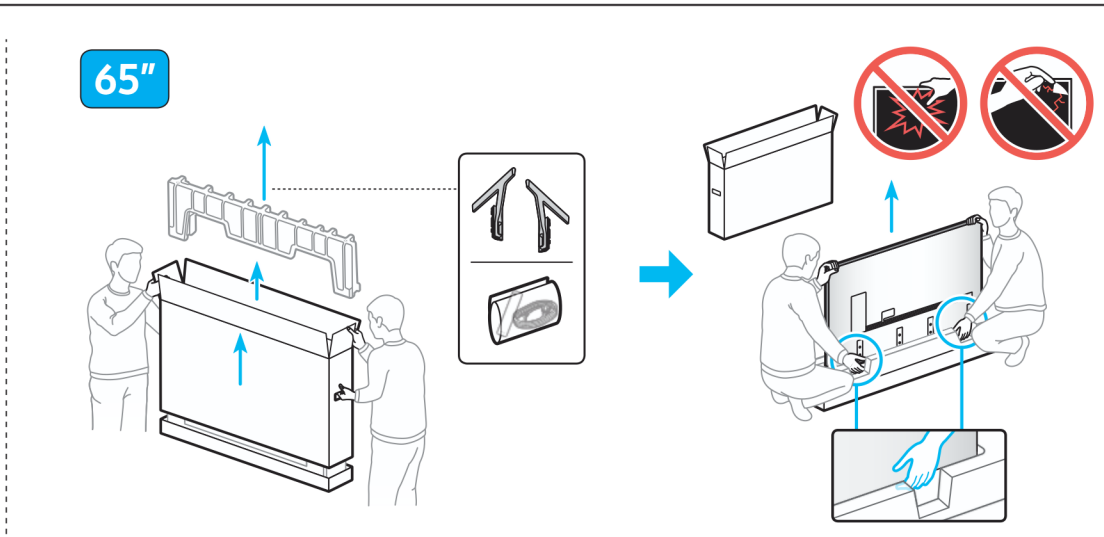

SAMSUNG

Unpacking and Installation Guide

Guide de déballage et d'installation

Power Cable
Câble d'alimentation

Holder-Cable
Câble de retenue

Scan this QR code with your smart phone to see helpful videos.
Scannez le code QR à l'aide de votre téléphone intelligent pour voir des vidéos utiles.

Samsung Smart Remote
Télécommande intelligente Samsung

Simple User Guide
Guide d'utilisation simple
Remote control guide
Guide de la télécommande
Regulatory Guide
Guide de réglementation

	A	B	C	D	E	F	G	H	I
43Q7F 43QEF1	38.1 inches (967.5 mm)	22.1 inches (561.4 mm)	2.4 inches (59.7 mm)	24.0 inches (609.7 mm)	25.0 inches (634.7 mm)	7.5 inches (191.0 mm)	42.5 inches	15.0 lbs (6.8 kg)	15.7 lbs (7.1 kg)
50Q7F 50QEF1	44.1 inches (1120.3 mm)	25.5 inches (647.0 mm)	2.4 inches (60.0 mm)	27.3 inches (694.0 mm)	28.3 inches (719.0 mm)	9.3 inches (237.0 mm)	49.5 inches	20.3 lbs (9.2 kg)	20.9 lbs (9.5 kg)
55Q7F 55QEF1	48.6 inches (1234.1 mm)	28.0 inches (710.8 mm)	2.4 inches (60.3 mm)	29.8 inches (758.0 mm)	31.2 inches (793.0 mm)	9.3 inches (237.0 mm)	54.6 inches	23.8 lbs (10.8 kg)	24.5 lbs (11.1 kg)
65Q7F 65QEF1	57.2 inches (1452.9 mm)	32.8 inches (834.0 mm)	2.4 inches (60.6 mm)	34.6 inches (879.5 mm)	35.6 inches (904.5 mm)	10.5 inches (267.4 mm)	64.5 inches	36.8 lbs (16.7 kg)	37.7 lbs (17.1 kg)