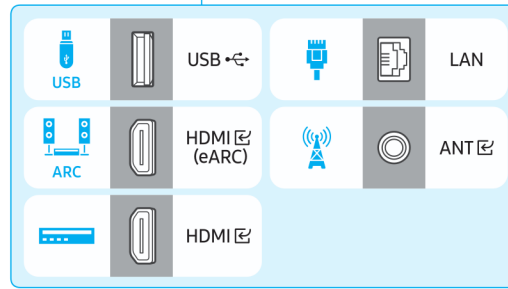

SAMSUNG

Unpacking and Installation Guide

Guide de déballage et d'installation

Power Cable
Câble d'alimentation

Holder-Cable
Câble de retenue

Scan this QR code with your smart phone to see helpful videos.
Scannez le code QR à l'aide de votre téléphone intelligent pour voir des vidéos utiles.

Samsung Smart Remote
Télécommande intelligente Samsung

Simple User Guide
Guide d'utilisation simple
Remote control guide
Guide de la télécommande
Regulatory Guide
Guide de réglementation

	A	B	C	D	E	F	G	H	I
43Q7F 43QEF1	38.1 inches (967.5 mm)	22.1 inches (561.4 mm)	2.4 inches (59.7 mm)	24.0 inches (609.7 mm)	25.0 inches (634.7 mm)	7.5 inches (191.0 mm)	42.5 inches	15.0 lbs (6.8 kg)	15.7 lbs (7.1 kg)
50Q7F 50QEF1	44.1 inches (1120.3 mm)	25.5 inches (647.0 mm)	2.4 inches (60.0 mm)	27.3 inches (694.0 mm)	28.3 inches (719.0 mm)	9.3 inches (237.0 mm)	49.5 inches	20.3 lbs (9.2 kg)	20.9 lbs (9.5 kg)
55Q7F 55QEF1	48.6 inches (1234.1 mm)	28.0 inches (710.8 mm)	2.4 inches (60.3 mm)	29.8 inches (758.0 mm)	31.2 inches (793.0 mm)	9.3 inches (237.0 mm)	54.6 inches	23.8 lbs (10.8 kg)	24.5 lbs (11.1 kg)
65Q7F 65QEF1	57.2 inches (1452.9 mm)	32.8 inches (834.0 mm)	2.4 inches (60.6 mm)	34.6 inches (879.5 mm)	35.6 inches (904.5 mm)	10.5 inches (267.4 mm)	64.5 inches	36.8 lbs (16.7 kg)	37.7 lbs (17.1 kg)