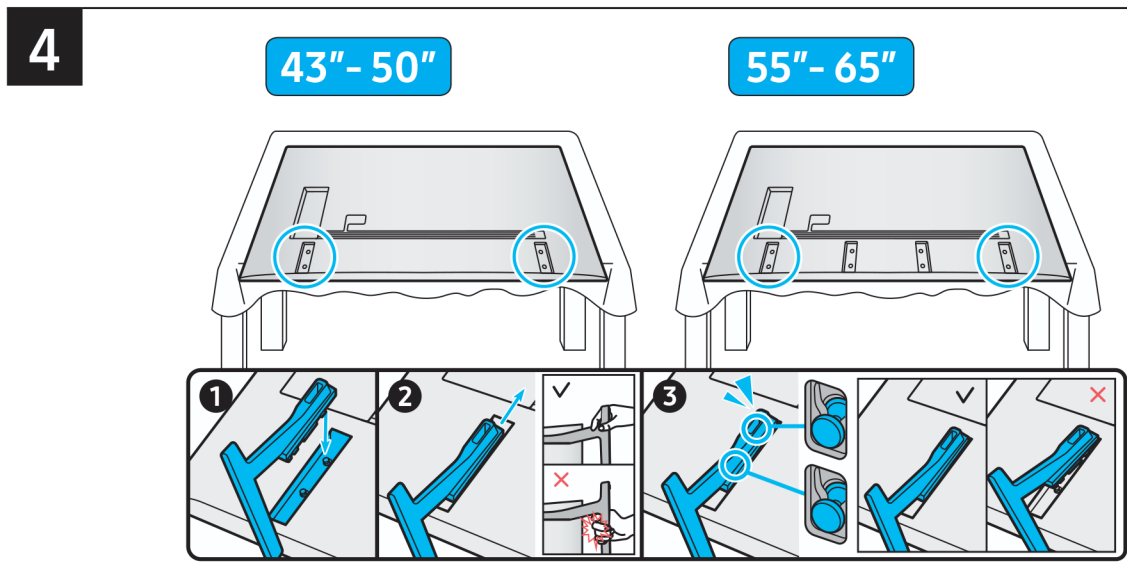

SAMSUNG

Unpacking and Installation Guide

Guide de déballage et d'installation

Power Cable
Câble d'alimentation

Holder-Cable
Câble de retenue

Scan this QR code with your smart phone to see helpful videos.
Scannez le code QR à l'aide de votre téléphone intelligent pour voir des vidéos utiles.

Samsung Smart Remote
Télécommande intelligente Samsung

Simple User Guide
Guide d'utilisation simple
Remote control guide
Guide de la télécommande
Regulatory Guide
Guide de réglementation

	A	B	C	D	E	F	G	H	I
43Q7F 43QEF1	38.1 inches (967.5 mm)	22.1 inches (561.4 mm)	2.4 inches (59.7 mm)	24.0 inches (609.7 mm)	25.0 inches (634.7 mm)	7.5 inches (191.0 mm)	42.5 inches	15.0 lbs (6.8 kg)	15.7 lbs (7.1 kg)
50Q7F 50QEF1	44.1 inches (1120.3 mm)	25.5 inches (647.0 mm)	2.4 inches (60.0 mm)	27.3 inches (694.0 mm)	28.3 inches (719.0 mm)	9.3 inches (237.0 mm)	49.5 inches	20.3 lbs (9.2 kg)	20.9 lbs (9.5 kg)
55Q7F 55QEF1	48.6 inches (1234.1 mm)	28.0 inches (710.8 mm)	2.4 inches (60.3 mm)	29.8 inches (758.0 mm)	31.2 inches (793.0 mm)	9.3 inches (237.0 mm)	54.6 inches	23.8 lbs (10.8 kg)	24.5 lbs (11.1 kg)
65Q7F 65QEF1	57.2 inches (1452.9 mm)	32.8 inches (834.0 mm)	2.4 inches (60.6 mm)	34.6 inches (879.5 mm)	35.6 inches (904.5 mm)	10.5 inches (267.4 mm)	64.5 inches	36.8 lbs (16.7 kg)	37.7 lbs (17.1 kg)

	VESA A x B (mm)	C (mm)	D	E x 4	F (mm)	G (inches)	H (inches)	I (inches)
43Q7F 43QEF1	200 x 200	19-21	C + ★	M8	1.25	5.2	15.0	8.9
6.1						18.0	11.3	
8.5						20.3	11.4	
65Q7F 65QEF1	400 x 300					9.2	20.6	11.7