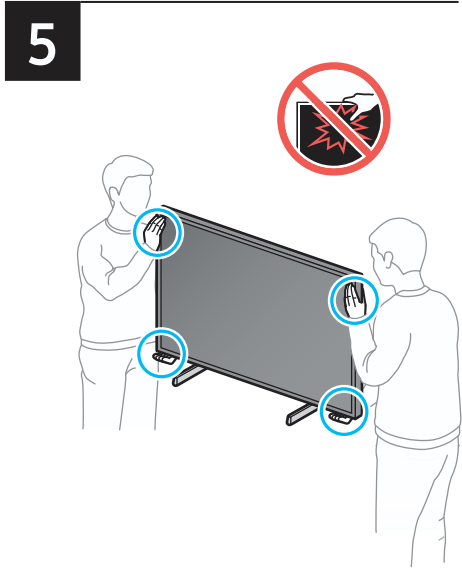

SAMSUNG

Unpacking and Installation Guide

Guide de déballage et d'installation

Power Cable
Câble d'alimentation

Holder-Cable
Câble de retenue

Scan this QR code with your smart phone to see helpful videos.
Scannez le code QR à l'aide de votre téléphone intelligent pour voir des vidéos utiles.

Samsung Smart Remote
Télécommande intelligente Samsung

Simple User Guide
Guide d'utilisation simple
Remote control guide
Guide de la télécommande
Regulatory Guide
Guide de réglementation

	A	B	C	D	E	F	G	H	I
43Q7F 43QEF1	38.1 inches (967.5 mm)	22.1 inches (561.4 mm)	2.4 inches (59.7 mm)	24.0 inches (609.7 mm)	25.0 inches (634.7 mm)	7.5 inches (191.0 mm)	42.5 inches	15.0 lbs (6.8 kg)	15.7 lbs (7.1 kg)
50Q7F 50QEF1	44.1 inches (1120.3 mm)	25.5 inches (647.0 mm)	2.4 inches (60.0 mm)	27.3 inches (694.0 mm)	28.3 inches (719.0 mm)	9.3 inches (237.0 mm)	49.5 inches	20.3 lbs (9.2 kg)	20.9 lbs (9.5 kg)
55Q7F 55QEF1	48.6 inches (1234.1 mm)	28.0 inches (710.8 mm)	2.4 inches (60.3 mm)	29.8 inches (758.0 mm)	31.2 inches (793.0 mm)	9.3 inches (237.0 mm)	54.6 inches	23.8 lbs (10.8 kg)	24.5 lbs (11.1 kg)
65Q7F 65QEF1	57.2 inches (1452.9 mm)	32.8 inches (834.0 mm)	2.4 inches (60.6 mm)	34.6 inches (879.5 mm)	35.6 inches (904.5 mm)	10.5 inches (267.4 mm)	64.5 inches	36.8 lbs (16.7 kg)	37.7 lbs (17.1 kg)