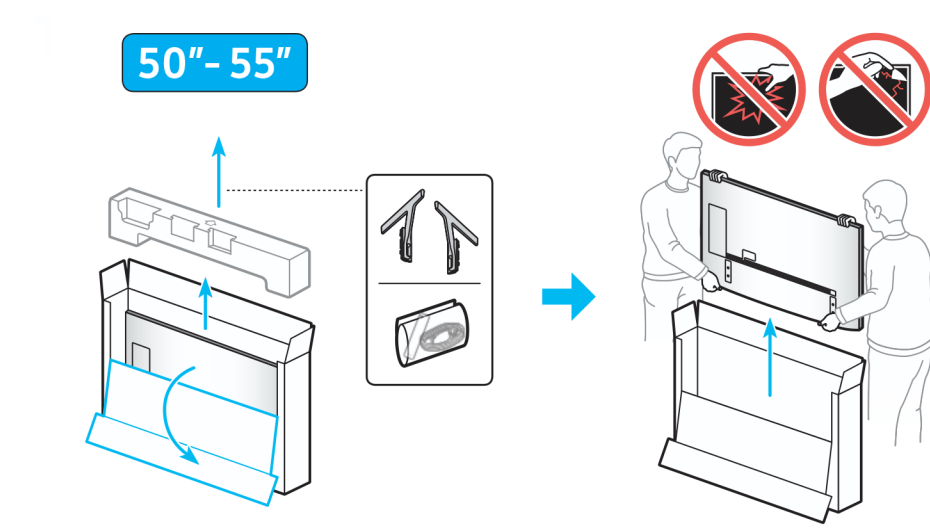

SAMSUNG

Unpacking and Installation Guide

Guide de déballage et d'installation

Power Cable
Câble d'alimentation

Holder-Cable
Câble de retenue

Scan this QR code with your smart phone to see helpful videos.
Scannez le code QR à l'aide de votre téléphone intelligent pour voir des vidéos utiles.

Samsung Smart Remote
Télécommande intelligente Samsung

Simple User Guide
Guide d'utilisation simple
Remote control guide
Guide de la télécommande
Regulatory Guide
Guide de réglementation

	A	B	C	D	E	F	G	H	I
43Q7F 43QEF1	38.1 inches (967.5 mm)	22.1 inches (561.4 mm)	2.4 inches (59.7 mm)	24.0 inches (609.7 mm)	25.0 inches (634.7 mm)	7.5 inches (191.0 mm)	42.5 inches	15.0 lbs (6.8 kg)	15.7 lbs (7.1 kg)
50Q7F 50QEF1	44.1 inches (1120.3 mm)	25.5 inches (647.0 mm)	2.4 inches (60.0 mm)	27.3 inches (694.0 mm)	28.3 inches (719.0 mm)	9.3 inches (237.0 mm)	49.5 inches	20.3 lbs (9.2 kg)	20.9 lbs (9.5 kg)
55Q7F 55QEF1	48.6 inches (1234.1 mm)	28.0 inches (710.8 mm)	2.4 inches (60.3 mm)	29.8 inches (758.0 mm)	31.2 inches (793.0 mm)	9.3 inches (237.0 mm)	54.6 inches	23.8 lbs (10.8 kg)	24.5 lbs (11.1 kg)
65Q7F 65QEF1	57.2 inches (1452.9 mm)	32.8 inches (834.0 mm)	2.4 inches (60.6 mm)	34.6 inches (879.5 mm)	35.6 inches (904.5 mm)	10.5 inches (267.4 mm)	64.5 inches	36.8 lbs (16.7 kg)	37.7 lbs (17.1 kg)