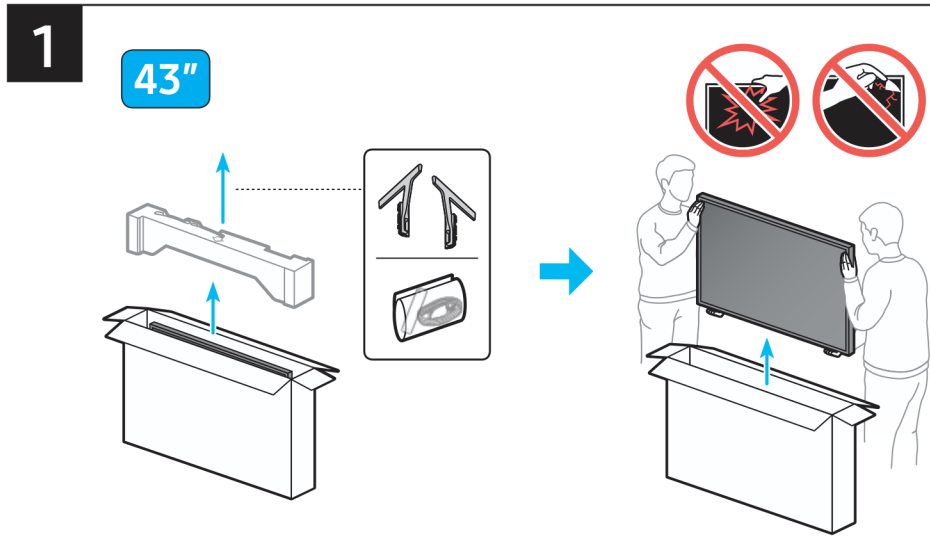

SAMSUNG

Unpacking and Installation Guide

Guide de déballage et d'installation

Power Cable
Câble d'alimentation

Holder-Cable
Câble de retenue

Scan this QR code with your smart phone to see helpful videos.
Scannez le code QR à l'aide de votre téléphone intelligent pour voir des vidéos utiles.

Samsung Smart Remote
Télécommande intelligente Samsung

Simple User Guide
Guide d'utilisation simple
Remote control guide
Guide de la télécommande
Regulatory Guide
Guide de réglementation

	A	B	C	D	E	F	G	H	I
43Q7F 43QEF1	38.1 inches (967.5 mm)	22.1 inches (561.4 mm)	2.4 inches (59.7 mm)	24.0 inches (609.7 mm)	25.0 inches (634.7 mm)	7.5 inches (191.0 mm)	42.5 inches	15.0 lbs (6.8 kg)	15.7 lbs (7.1 kg)
50Q7F 50QEF1	44.1 inches (1120.3 mm)	25.5 inches (647.0 mm)	2.4 inches (60.0 mm)	27.3 inches (694.0 mm)	28.3 inches (719.0 mm)	9.3 inches (237.0 mm)	49.5 inches	20.3 lbs (9.2 kg)	20.9 lbs (9.5 kg)
55Q7F 55QEF1	48.6 inches (1234.1 mm)	28.0 inches (710.8 mm)	2.4 inches (60.3 mm)	29.8 inches (758.0 mm)	31.2 inches (793.0 mm)	9.3 inches (237.0 mm)	54.6 inches	23.8 lbs (10.8 kg)	24.5 lbs (11.1 kg)
65Q7F 65QEF1	57.2 inches (1452.9 mm)	32.8 inches (834.0 mm)	2.4 inches (60.6 mm)	34.6 inches (879.5 mm)	35.6 inches (904.5 mm)	10.5 inches (267.4 mm)	64.5 inches	36.8 lbs (16.7 kg)	37.7 lbs (17.1 kg)