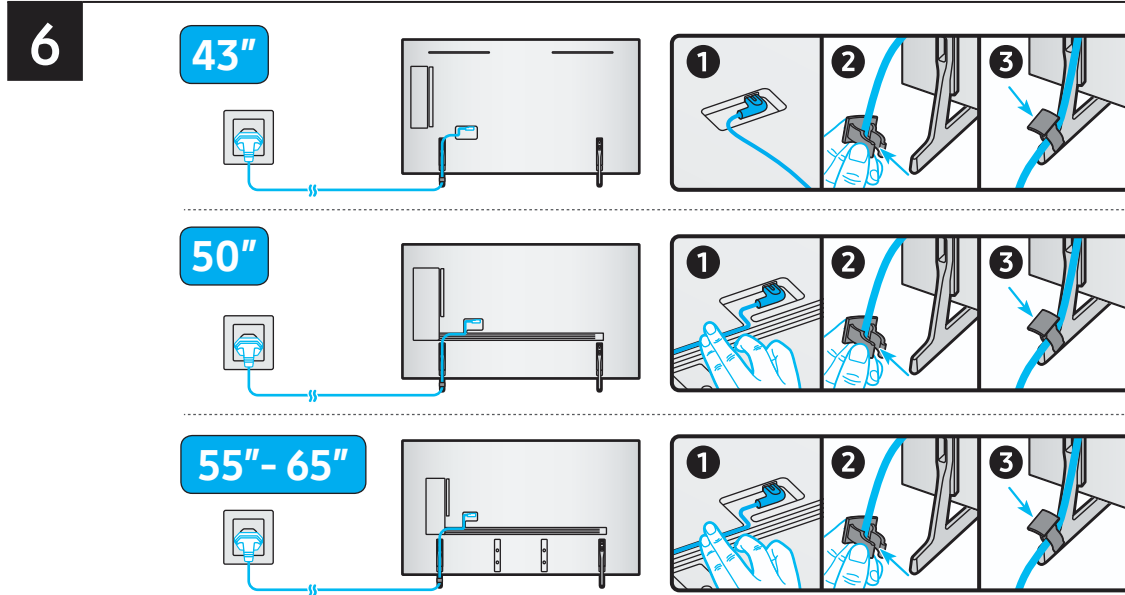

SAMSUNG

Unpacking and Installation Guide

Guide de déballage et d'installation

Power Cable
Câble d'alimentation

Holder-Cable
Câble de retenue

Scan this QR code with your smart phone to see helpful videos.
Scannez le code QR à l'aide de votre téléphone intelligent pour voir des vidéos utiles.

Samsung Smart Remote
Télécommande intelligente Samsung

Simple User Guide
Guide d'utilisation simple
Remote control guide
Guide de la télécommande
Regulatory Guide
Guide de réglementation

	A	B	C	D	E	F	G	H	I
43Q7F 43QEF1	38.1 inches (967.5 mm)	22.1 inches (561.4 mm)	2.4 inches (59.7 mm)	24.0 inches (609.7 mm)	25.0 inches (634.7 mm)	7.5 inches (191.0 mm)	42.5 inches	15.0 lbs (6.8 kg)	15.7 lbs (7.1 kg)
50Q7F 50QEF1	44.1 inches (1120.3 mm)	25.5 inches (647.0 mm)	2.4 inches (60.0 mm)	27.3 inches (694.0 mm)	28.3 inches (719.0 mm)	9.3 inches (237.0 mm)	49.5 inches	20.3 lbs (9.2 kg)	20.9 lbs (9.5 kg)
55Q7F 55QEF1	48.6 inches (1234.1 mm)	28.0 inches (710.8 mm)	2.4 inches (60.3 mm)	29.8 inches (758.0 mm)	31.2 inches (793.0 mm)	9.3 inches (237.0 mm)	54.6 inches	23.8 lbs (10.8 kg)	24.5 lbs (11.1 kg)
65Q7F 65QEF1	57.2 inches (1452.9 mm)	32.8 inches (834.0 mm)	2.4 inches (60.6 mm)	34.6 inches (879.5 mm)	35.6 inches (904.5 mm)	10.5 inches (267.4 mm)	64.5 inches	36.8 lbs (16.7 kg)	37.7 lbs (17.1 kg)

	VESA A x B (mm)	C (mm)	D	E x 4	F (mm)	G (inches)	H (inches)	I (inches)
43Q7F 43QEF1	200 x 200	19-21	C + ★	M8	1.25	5.2	15.0	8.9
6.1						18.0	11.3	
8.5						20.3	11.4	
65Q7F 65QEF1	400 x 300					9.2	20.6	11.7