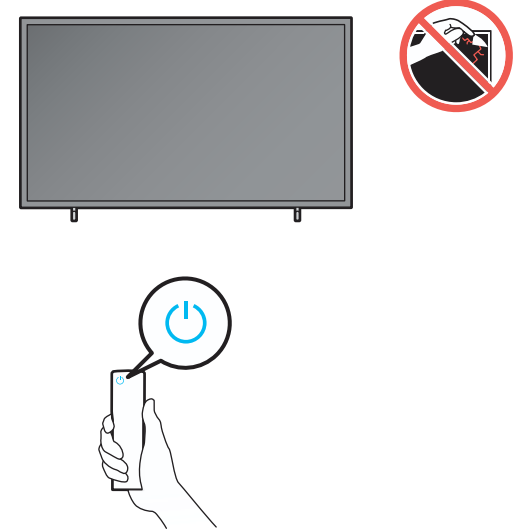

SAMSUNG

Unpacking and Installation Guide

Guide de déballage et d'installation

Power Cable
Câble d'alimentation

Holder-Cable
Câble de retenue

Scan this QR code with your smart phone to see helpful videos.
Scannez le code QR à l'aide de votre téléphone intelligent pour voir des vidéos utiles.

Samsung Smart Remote
Télécommande intelligente Samsung

Simple User Guide
Guide d'utilisation simple
Remote control guide
Guide de la télécommande
Regulatory Guide
Guide de réglementation

	A	B	C	D	E	F	G	H	I
43Q7F 43QEF1	38.1 inches (967.5 mm)	22.1 inches (561.4 mm)	2.4 inches (59.7 mm)	24.0 inches (609.7 mm)	25.0 inches (634.7 mm)	7.5 inches (191.0 mm)	42.5 inches	15.0 lbs (6.8 kg)	15.7 lbs (7.1 kg)
50Q7F 50QEF1	44.1 inches (1120.3 mm)	25.5 inches (647.0 mm)	2.4 inches (60.0 mm)	27.3 inches (694.0 mm)	28.3 inches (719.0 mm)	9.3 inches (237.0 mm)	49.5 inches	20.3 lbs (9.2 kg)	20.9 lbs (9.5 kg)
55Q7F 55QEF1	48.6 inches (1234.1 mm)	28.0 inches (710.8 mm)	2.4 inches (60.3 mm)	29.8 inches (758.0 mm)	31.2 inches (793.0 mm)	9.3 inches (237.0 mm)	54.6 inches	23.8 lbs (10.8 kg)	24.5 lbs (11.1 kg)
65Q7F 65QEF1	57.2 inches (1452.9 mm)	32.8 inches (834.0 mm)	2.4 inches (60.6 mm)	34.6 inches (879.5 mm)	35.6 inches (904.5 mm)	10.5 inches (267.4 mm)	64.5 inches	36.8 lbs (16.7 kg)	37.7 lbs (17.1 kg)