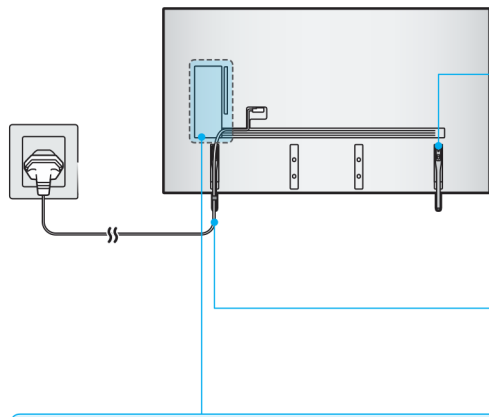

SAMSUNG

Unpacking and Installation Guide

Guide de déballage et d'installation

Power Cable
Câble d'alimentation

Holder-Cable
Câble de retenue

Scan this QR code with your smart phone to see helpful videos.
Scannez le code QR à l'aide de votre téléphone intelligent pour voir des vidéos utiles.

Samsung Smart Remote
Télécommande intelligente Samsung

Simple User Guide
Guide d'utilisation simple
Remote control guide
Guide de la télécommande
Regulatory Guide
Guide de réglementation

	A	B	C	D	E	F	G	H	I
43Q7F 43QEF1	38.1 inches (967.5 mm)	22.1 inches (561.4 mm)	2.4 inches (59.7 mm)	24.0 inches (609.7 mm)	25.0 inches (634.7 mm)	7.5 inches (191.0 mm)	42.5 inches	15.0 lbs (6.8 kg)	15.7 lbs (7.1 kg)
50Q7F 50QEF1	44.1 inches (1120.3 mm)	25.5 inches (647.0 mm)	2.4 inches (60.0 mm)	27.3 inches (694.0 mm)	28.3 inches (719.0 mm)	9.3 inches (237.0 mm)	49.5 inches	20.3 lbs (9.2 kg)	20.9 lbs (9.5 kg)
55Q7F 55QEF1	48.6 inches (1234.1 mm)	28.0 inches (710.8 mm)	2.4 inches (60.3 mm)	29.8 inches (758.0 mm)	31.2 inches (793.0 mm)	9.3 inches (237.0 mm)	54.6 inches	23.8 lbs (10.8 kg)	24.5 lbs (11.1 kg)
65Q7F 65QEF1	57.2 inches (1452.9 mm)	32.8 inches (834.0 mm)	2.4 inches (60.6 mm)	34.6 inches (879.5 mm)	35.6 inches (904.5 mm)	10.5 inches (267.4 mm)	64.5 inches	36.8 lbs (16.7 kg)	37.7 lbs (17.1 kg)