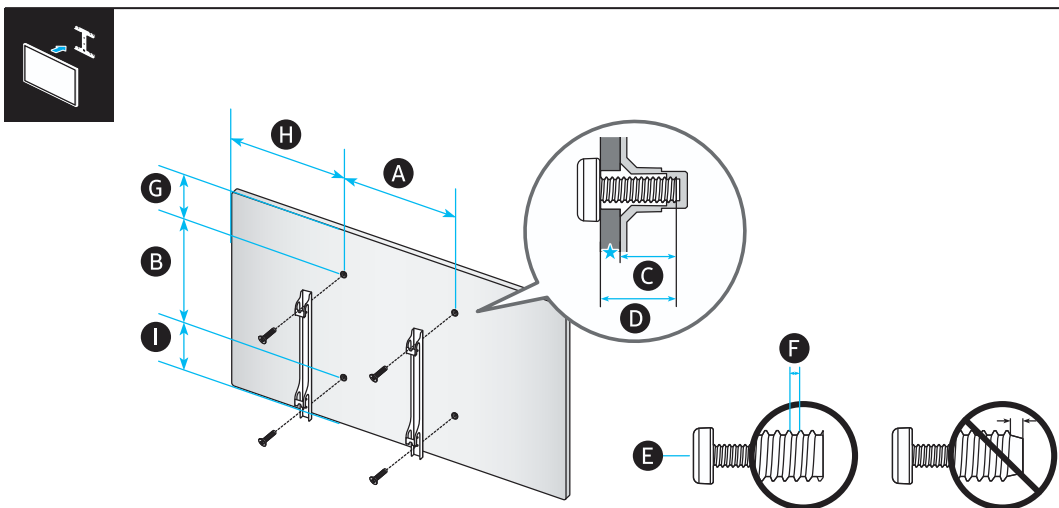

SAMSUNG

Unpacking and Installation Guide

Guide de déballage et d'installation

Power Cable
Câble d'alimentation

Holder-Cable
Câble de retenue

Scan this QR code with your smart phone to see helpful videos.
Scannez le code QR à l'aide de votre téléphone intelligent pour voir des vidéos utiles.

Samsung Smart Remote
Télécommande intelligente Samsung

Simple User Guide
Guide d'utilisation simple
Remote control guide
Guide de la télécommande
Regulatory Guide
Guide de réglementation

	A	B	C	D	E	F	G	H	I
43Q7F 43QEF1	38.1 inches (967.5 mm)	22.1 inches (561.4 mm)	2.4 inches (59.7 mm)	24.0 inches (609.7 mm)	25.0 inches (634.7 mm)	7.5 inches (191.0 mm)	42.5 inches	15.0 lbs (6.8 kg)	15.7 lbs (7.1 kg)
50Q7F 50QEF1	44.1 inches (1120.3 mm)	25.5 inches (647.0 mm)	2.4 inches (60.0 mm)	27.3 inches (694.0 mm)	28.3 inches (719.0 mm)	9.3 inches (237.0 mm)	49.5 inches	20.3 lbs (9.2 kg)	20.9 lbs (9.5 kg)
55Q7F 55QEF1	48.6 inches (1234.1 mm)	28.0 inches (710.8 mm)	2.4 inches (60.3 mm)	29.8 inches (758.0 mm)	31.2 inches (793.0 mm)	9.3 inches (237.0 mm)	54.6 inches	23.8 lbs (10.8 kg)	24.5 lbs (11.1 kg)
65Q7F 65QEF1	57.2 inches (1452.9 mm)	32.8 inches (834.0 mm)	2.4 inches (60.6 mm)	34.6 inches (879.5 mm)	35.6 inches (904.5 mm)	10.5 inches (267.4 mm)	64.5 inches	36.8 lbs (16.7 kg)	37.7 lbs (17.1 kg)

	VESA A x B (mm)	C (mm)	D	E x 4	F (mm)	G (inches)	H (inches)	I (inches)
43Q7F 43QEF1	200 x 200	19-21	C + ★	M8	1.25	5.2	15.0	8.9
6.1						18.0	11.3	
8.5						20.3	11.4	
65Q7F 65QEF1	400 x 300					9.2	20.6	11.7