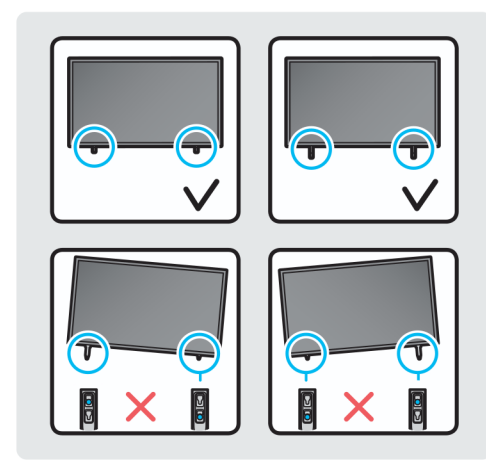

SAMSUNG

Unpacking and Installation Guide

Guide de déballage et d'installation

Power Cable
Câble d'alimentation

Holder-Cable
Câble de retenue

Scan this QR code with your smart phone to see helpful videos.
Scannez le code QR à l'aide de votre téléphone intelligent pour voir des vidéos utiles.

Samsung Smart Remote
Télécommande intelligente Samsung

Simple User Guide
Guide d'utilisation simple
Remote control guide
Guide de la télécommande
Regulatory Guide
Guide de réglementation

	A	B	C	D	E	F	G	H	I
43Q7F 43QEF1	38.1 inches (967.5 mm)	22.1 inches (561.4 mm)	2.4 inches (59.7 mm)	24.0 inches (609.7 mm)	25.0 inches (634.7 mm)	7.5 inches (191.0 mm)	42.5 inches	15.0 lbs (6.8 kg)	15.7 lbs (7.1 kg)
50Q7F 50QEF1	44.1 inches (1120.3 mm)	25.5 inches (647.0 mm)	2.4 inches (60.0 mm)	27.3 inches (694.0 mm)	28.3 inches (719.0 mm)	9.3 inches (237.0 mm)	49.5 inches	20.3 lbs (9.2 kg)	20.9 lbs (9.5 kg)
55Q7F 55QEF1	48.6 inches (1234.1 mm)	28.0 inches (710.8 mm)	2.4 inches (60.3 mm)	29.8 inches (758.0 mm)	31.2 inches (793.0 mm)	9.3 inches (237.0 mm)	54.6 inches	23.8 lbs (10.8 kg)	24.5 lbs (11.1 kg)
65Q7F 65QEF1	57.2 inches (1452.9 mm)	32.8 inches (834.0 mm)	2.4 inches (60.6 mm)	34.6 inches (879.5 mm)	35.6 inches (904.5 mm)	10.5 inches (267.4 mm)	64.5 inches	36.8 lbs (16.7 kg)	37.7 lbs (17.1 kg)