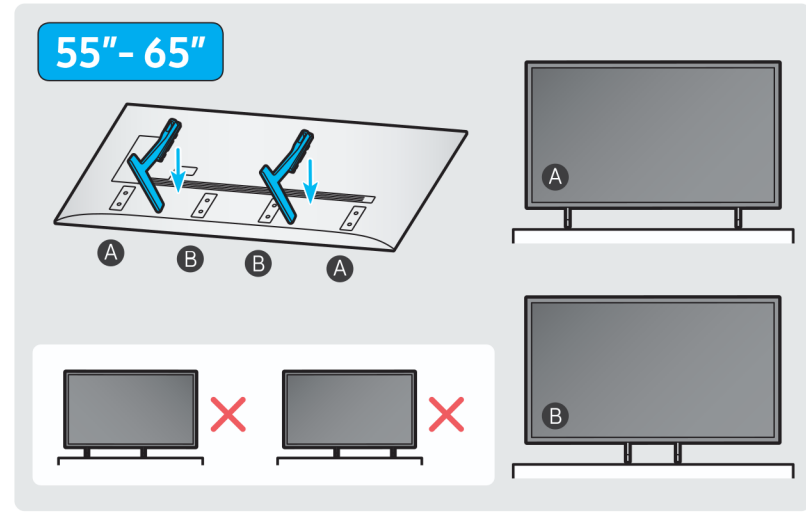

SAMSUNG

Unpacking and Installation Guide

Guide de déballage et d'installation

Power Cable
Câble d'alimentation

Holder-Cable
Câble de retenue

Scan this QR code with your smart phone to see helpful videos.
Scannez le code QR à l'aide de votre téléphone intelligent pour voir des vidéos utiles.

Samsung Smart Remote
Télécommande intelligente Samsung

Simple User Guide
Guide d'utilisation simple
Remote control guide
Guide de la télécommande
Regulatory Guide
Guide de réglementation

	A	B	C	D	E	F	G	H	I
43Q7F 43QEF1	38.1 inches (967.5 mm)	22.1 inches (561.4 mm)	2.4 inches (59.7 mm)	24.0 inches (609.7 mm)	25.0 inches (634.7 mm)	7.5 inches (191.0 mm)	42.5 inches	15.0 lbs (6.8 kg)	15.7 lbs (7.1 kg)
50Q7F 50QEF1	44.1 inches (1120.3 mm)	25.5 inches (647.0 mm)	2.4 inches (60.0 mm)	27.3 inches (694.0 mm)	28.3 inches (719.0 mm)	9.3 inches (237.0 mm)	49.5 inches	20.3 lbs (9.2 kg)	20.9 lbs (9.5 kg)
55Q7F 55QEF1	48.6 inches (1234.1 mm)	28.0 inches (710.8 mm)	2.4 inches (60.3 mm)	29.8 inches (758.0 mm)	31.2 inches (793.0 mm)	9.3 inches (237.0 mm)	54.6 inches	23.8 lbs (10.8 kg)	24.5 lbs (11.1 kg)
65Q7F 65QEF1	57.2 inches (1452.9 mm)	32.8 inches (834.0 mm)	2.4 inches (60.6 mm)	34.6 inches (879.5 mm)	35.6 inches (904.5 mm)	10.5 inches (267.4 mm)	64.5 inches	36.8 lbs (16.7 kg)	37.7 lbs (17.1 kg)