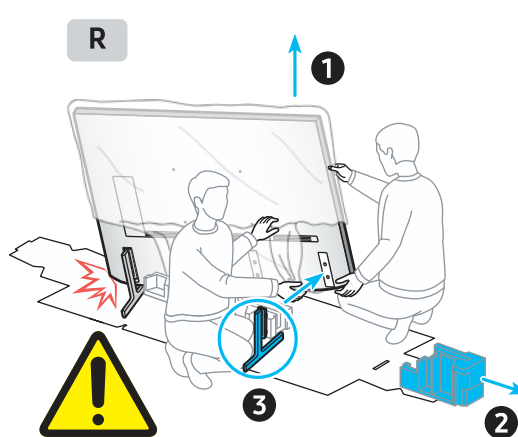

## Guide de déballage et d'installation

Power Cable  
Câble d'alimentation

Holder-Cable  
Câble de retenue

USB	USB +	LAN
ARC	HDMI (eARC)	ANT
HDMI	OPTICAL	

Scan this QR code with your smart phone to see helpful videos.  
Scannez le code QR à l'aide de votre téléphone intelligent pour voir des vidéos utiles.

Samsung Smart Remote  
Télécommande intelligente Samsung

Simple User Guide  
Guide d'utilisation simple  
Remote control guide  
Guide de la télécommande  
Regulatory Guide  
Guide de réglementation

\*: 0-9, A-Z