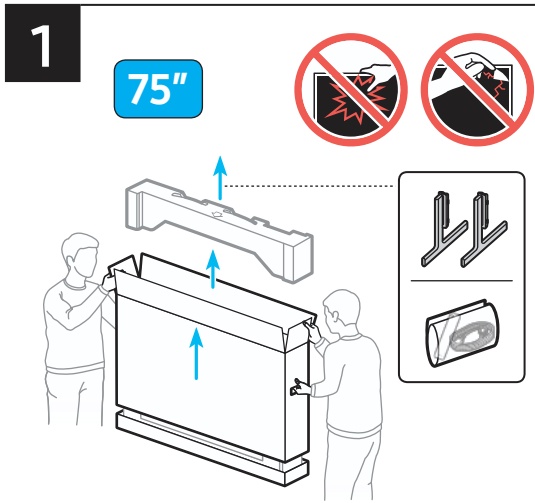

SAMSUNG

Unpacking and Installation Guide

Guide de déballage et d'installation

Power Cable
Câble d'alimentation

Holder-Cable
Câble de retenue

USB	USB +	LAN
ARC	HDMI (eARC)	ANT
HDMI	OPTICAL	

Scan this QR code with your smart phone to see helpful videos.
Scannez le code QR à l'aide de votre téléphone intelligent pour voir des vidéos utiles.

Samsung Smart Remote
Télécommande intelligente Samsung

Simple User Guide
Guide d'utilisation simple
Remote control guide
Guide de la télécommande
Regulatory Guide
Guide de réglementation