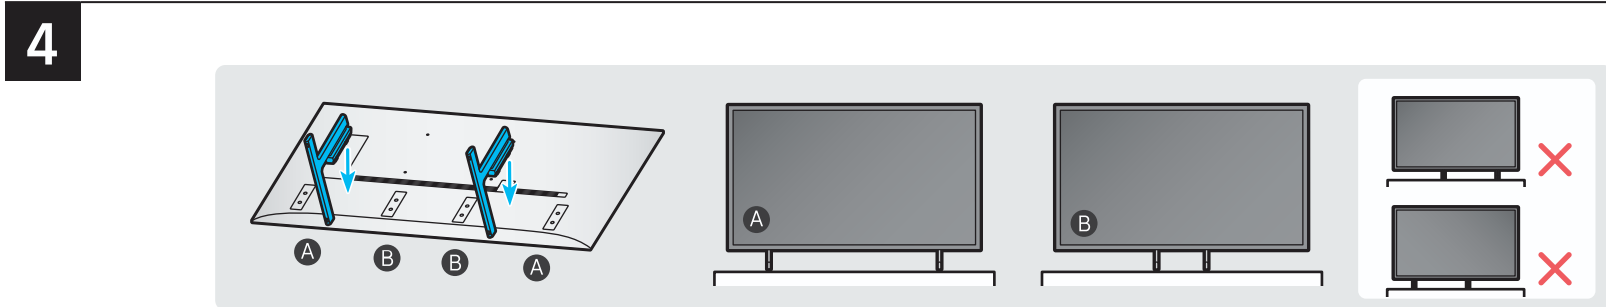

SAMSUNG

Unpacking and Installation Guide

Guide de déballage et d'installation

Power Cable
Câble d'alimentation

Holder-Cable
Câble de retenue

USB	USB +	LAN
ARC	HDMI (eARC)	ANT
HDMI	OPTICAL	

Scan this QR code with your smart phone to see helpful videos.
Scannez le code QR à l'aide de votre téléphone intelligent pour voir des vidéos utiles.

Samsung Smart Remote
Télécommande intelligente Samsung

Simple User Guide
Guide d'utilisation simple
Remote control guide
Guide de la télécommande
Regulatory Guide
Guide de réglementation