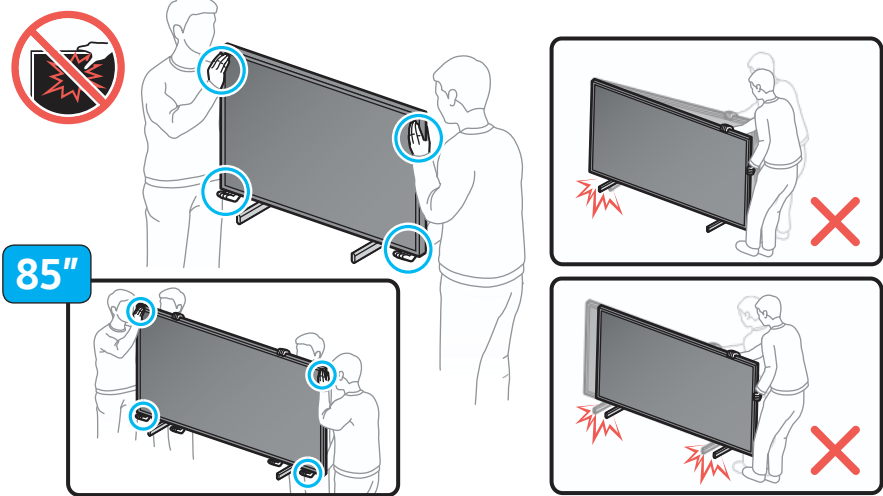

*: 0-9, A-Z

	A	B	C	D	E	F	G	H	I
75QN9**F	66.1 inches (1680.0 mm)	37.7 inches (958.1 mm)	1.5 inches (38.5 mm)	39.1 inches (992.7 mm)	40.1 inches (1017.7 mm)	12.6 inches (319.8 mm)	74.5 inches	78.9 lbs (35.8 kg)	80.0 lbs (36.3 kg)
85QN9**F	75.1 inches (1906.8 mm)	42.8 inches (1087.8 mm)	1.6 inches (39.5 mm)	44.3 inches (1125.4 mm)	45.3 inches (1150.4 mm)	14.5 inches (369.0 mm)	84.5 inches	100.3 lbs (45.5 kg)	101.9 lbs (46.2 kg)

*: 0-9, A-Z

	VESA A x B (mm)	C (mm)	D	E x 4	F (mm)	G (inches)	H (inches)	I (inches)
75QN9**F	400 x 400	13-15	C + ★	M8	1.25	9.9	25.1	11.9
85QN9**F	600 x 400	13-15	C + ★	M8	1.25	8.9	25.7	18.0

★: Wall-Mount Bracket
★: Fixation pour le support mural