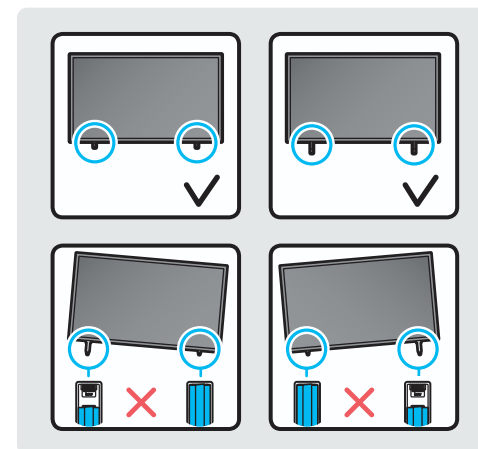

SAMSUNG

Unpacking and Installation Guide

Guide de déballage et d'installation

Power Cable
Câble d'alimentation

Holder-Cable
Câble de retenue

USB	USB +	LAN
ARC	HDMI (eARC)	ANT
HDMI	OPTICAL	

Scan this QR code with your smart phone to see helpful videos.
Scannez le code QR à l'aide de votre téléphone intelligent pour voir des vidéos utiles.

Samsung Smart Remote
Télécommande intelligente Samsung

Simple User Guide
Guide d'utilisation simple
Remote control guide
Guide de la télécommande
Regulatory Guide
Guide de réglementation