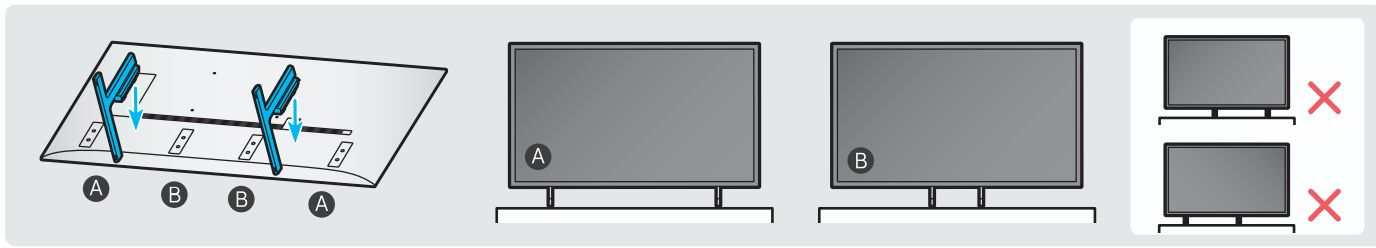

*: 0-9, A-Z

	A	B	C	D	E	F	G	H	I
75QN9**F	66.1 inches (1680.0 mm)	37.7 inches (958.1 mm)	1.5 inches (38.5 mm)	39.1 inches (992.7 mm)	40.1 inches (1017.7 mm)	12.6 inches (319.8 mm)	74.5 inches	78.9 lbs (35.8 kg)	80.0 lbs (36.3 kg)
85QN9**F	75.1 inches (1906.8 mm)	42.8 inches (1087.8 mm)	1.6 inches (39.5 mm)	44.3 inches (1125.4 mm)	45.3 inches (1150.4 mm)	14.5 inches (369.0 mm)	84.5 inches	100.3 lbs (45.5 kg)	101.9 lbs (46.2 kg)

*: 0-9, A-Z

	VESA A x B (mm)	C (mm)	D	E x 4	F (mm)	G (inches)	H (inches)	I (inches)
75QN9**F	400 x 400	13-15	C + ★	M8	1.25	9.9	25.1	11.9
85QN9**F	600 x 400	13-15	C + ★	M8	1.25	8.9	25.7	18.0

★: Wall-Mount Bracket
★: Fixation pour le support mural