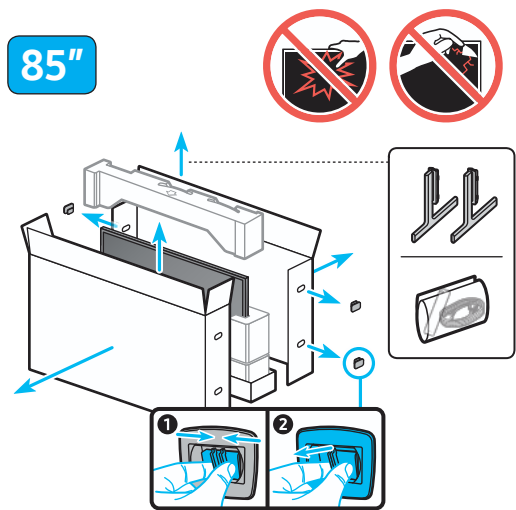

SAMSUNG

Unpacking and Installation Guide

Guide de déballage et d'installation

Power Cable
Câble d'alimentation

Holder-Cable
Câble de retenue

USB	USB +	LAN
ARC	HDMI (eARC)	ANT
HDMI	OPTICAL	

Scan this QR code with your smart phone to see helpful videos.
Scannez le code QR à l'aide de votre téléphone intelligent pour voir des vidéos utiles.

Samsung Smart Remote
Télécommande intelligente Samsung

Simple User Guide
Guide d'utilisation simple
Remote control guide
Guide de la télécommande
Regulatory Guide
Guide de réglementation