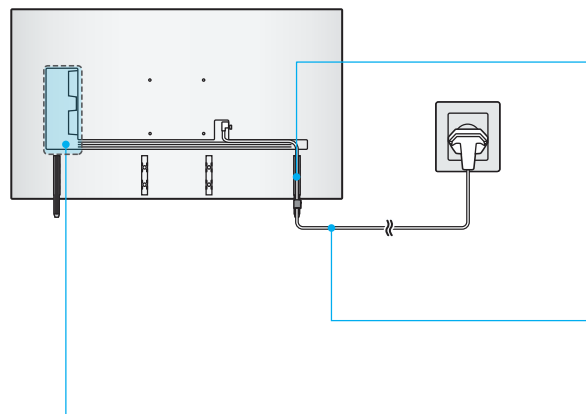

SAMSUNG

Unpacking and Installation Guide

Guide de déballage et d'installation

Power Cable
Câble d'alimentation

Holder-Cable
Câble de retenue

USB	USB ↔	OPTICAL
ARC	HDMI (eARC)	LAN
HDMI	HDMI	ANT

Samsung Smart Remote
Télécommande intelligente Samsung

1 **75"**

85"

2

3

A **L**

R

B

4

	VESA A x B (mm)	C (mm)	D	E x 4	F (mm)	G (inches)	H (inches)	I (inches)
75Q8F	400 x 400	11-13	C + ★	M8	1.25	10.2	25.1	11.8
85Q8F	600 x 400	11-13	C + ★	M8	1.25	14.0	25.6	13.0

★ : Wall-Mount Bracket
★ : Fixation pour le support mural