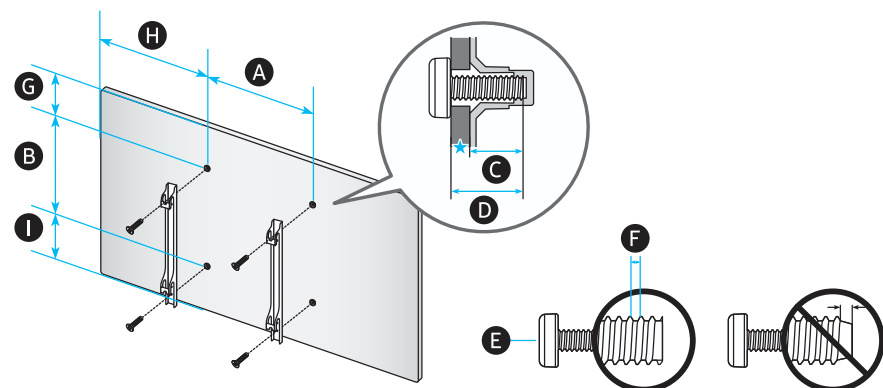

1 **75"**

85"

2

3

A **L**

R

B

4

	VESA A x B (mm)	C (mm)	D	E x 4	F (mm)	G (inches)	H (inches)	I (inches)
75Q8F	400 x 400	11-13	C + ★	M8	1.25	10.2	25.1	11.8
85Q8F	600 x 400	11-13	C + ★	M8	1.25	14.0	25.6	13.0

★ : Wall-Mount Bracket
★ : Fixation pour le support mural