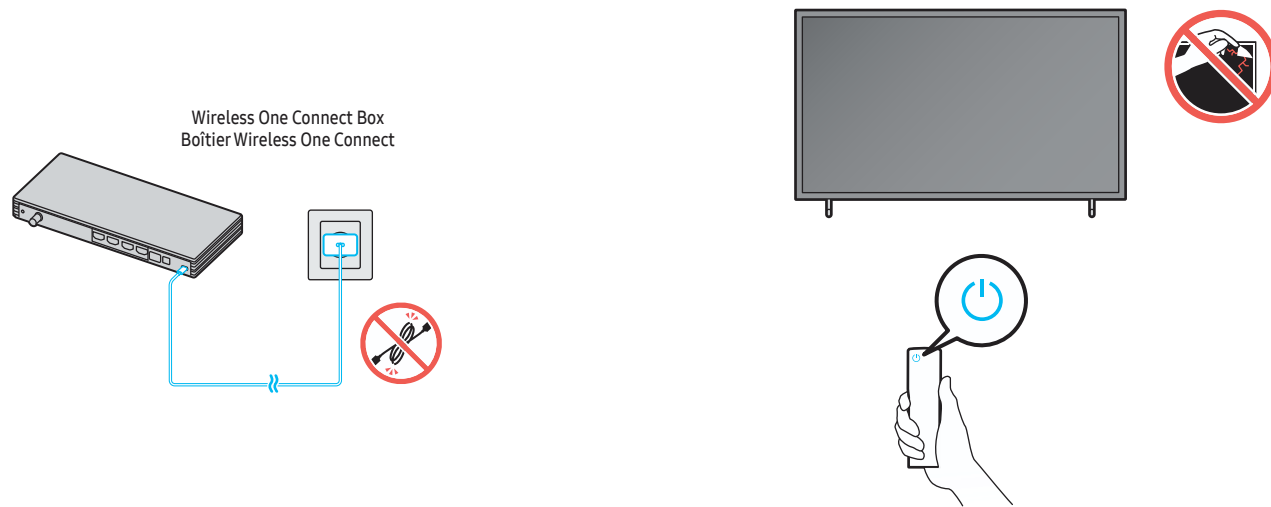

## Guide de déballage et d'installation

Scan this QR code with your smart phone to see helpful videos.  
 Scannez le code QR à l'aide de votre téléphone intelligent pour voir des vidéos utiles.

B

5

6

7

★ : Wall-Mount Bracket  
★ : Fixation pour le support mural