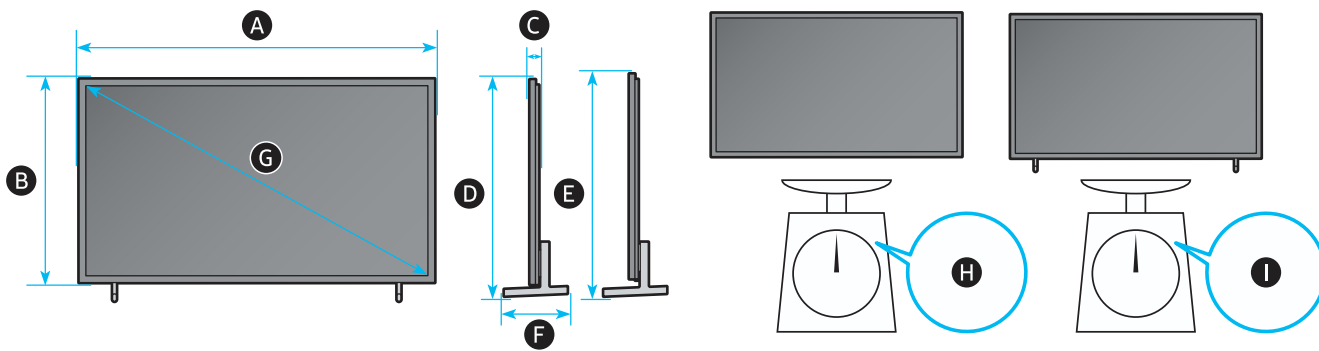

## Guide de déballage et d'installation

Scan this QR code with your smart phone to see helpful videos.  
 Scannez le code QR à l'aide de votre téléphone intelligent pour voir des vidéos utiles.

B

5

6

7

★ : Wall-Mount Bracket  
★ : Fixation pour le support mural

	A	B	C	D	E	F	G	H	I
75LS03FW	66.4 inches (1685.3 mm)	38.0 inches (965.4 mm)	1.1 inches (26.9 mm)	39.2 inches (995.3 mm)	40.2 inches (1020.3 mm)	12.6 inches (319.8 mm)	74.5 inches	67.7 lbs (30.7 kg)	68.1 lbs (30.9 kg)
85LS03FW	75.0 inches (1904.3 mm)	43.0 inches (1090.9 mm)	1.1 inches (26.9 mm)	44.4 inches (1127.2 mm)	45.4 inches (1152.2 mm)	14.5 inches (369.0 mm)	84.5 inches	89.9 lbs (40.8 kg)	90.6 lbs (41.1 kg)

	VESA A x B (mm)	C (mm)	D	E x 4	F (mm)	G (inches)	H (inches)	I (inches)
75LS03FW	400 x 400	10-12	C + ★	M8	1.25	10.3	25.2	11.9
85LS03FW	600 x 400					14.1	25.7	13.1