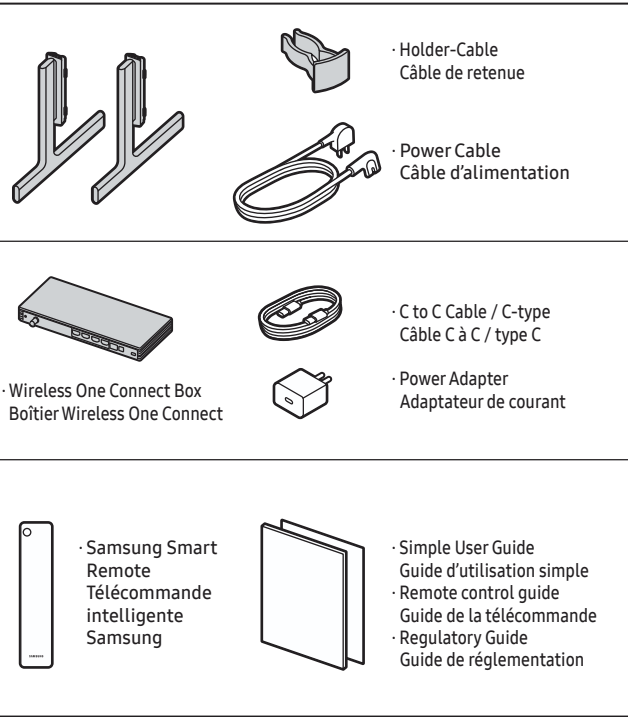

**SAMSUNG**

## Guide de déballage et d'installation

Scan this QR code with your smart phone to see helpful videos.  
 Scannez le code QR à l'aide de votre téléphone intelligent pour voir des vidéos utiles.

B

5

6

7

★ : Wall-Mount Bracket  
★ : Fixation pour le support mural