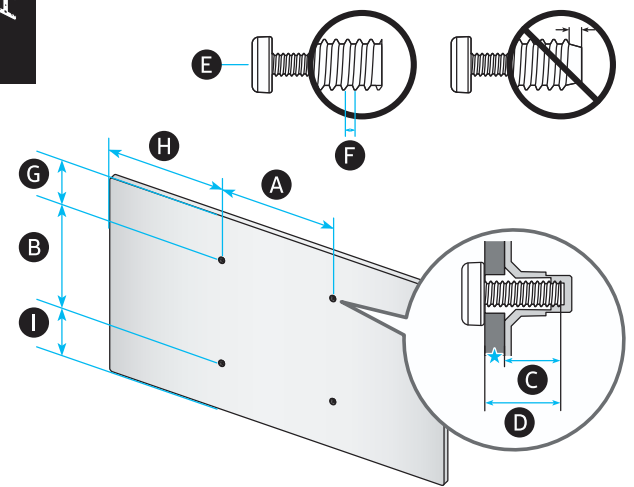

## Guide de déballage et d'installation

Scan this QR code with your smart phone to see helpful videos.  
 Scannez le code QR à l'aide de votre téléphone intelligent pour voir des vidéos utiles.

B

5

6

7

★ : Wall-Mount Bracket  
★ : Fixation pour le support mural

	A	B	C	D	E	F	G	H	I
75LS03FW	66.4 inches (1685.3 mm)	38.0 inches (965.4 mm)	1.1 inches (26.9 mm)	39.2 inches (995.3 mm)	40.2 inches (1020.3 mm)	12.6 inches (319.8 mm)	74.5 inches	67.7 lbs (30.7 kg)	68.1 lbs (30.9 kg)
85LS03FW	75.0 inches (1904.3 mm)	43.0 inches (1090.9 mm)	1.1 inches (26.9 mm)	44.4 inches (1127.2 mm)	45.4 inches (1152.2 mm)	14.5 inches (369.0 mm)	84.5 inches	89.9 lbs (40.8 kg)	90.6 lbs (41.1 kg)

	VESA A x B (mm)	C (mm)	D	E x 4	F (mm)	G (inches)	H (inches)	I (inches)
75LS03FW	400 x 400	10-12	C + ★	M8	1.25	10.3	25.2	11.9
85LS03FW	600 x 400					14.1	25.7	13.1