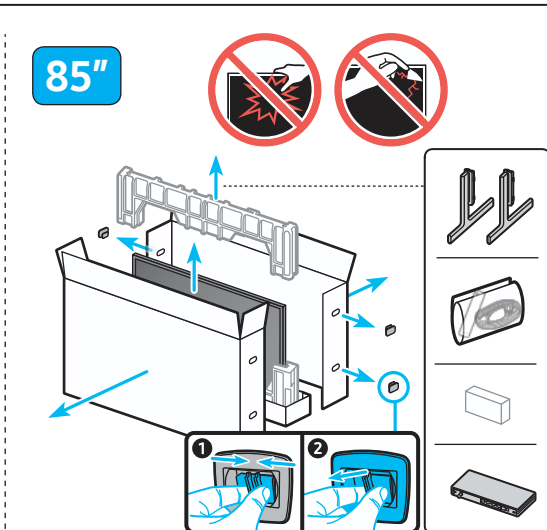

## Guide de déballage et d'installation

Scan this QR code with your smart phone to see helpful videos.  
 Scannez le code QR à l'aide de votre téléphone intelligent pour voir des vidéos utiles.

B

5

6

7

★ : Wall-Mount Bracket  
★ : Fixation pour le support mural

	VESA A x B (mm)	C (mm)	D	E x 4	F (mm)	G (inches)	H (inches)	I (inches)
75LS03FW	400 x 400	10-12	C + ★	M8	1.25	10.3	25.2	11.9
85LS03FW	600 x 400					14.1	25.7	13.1