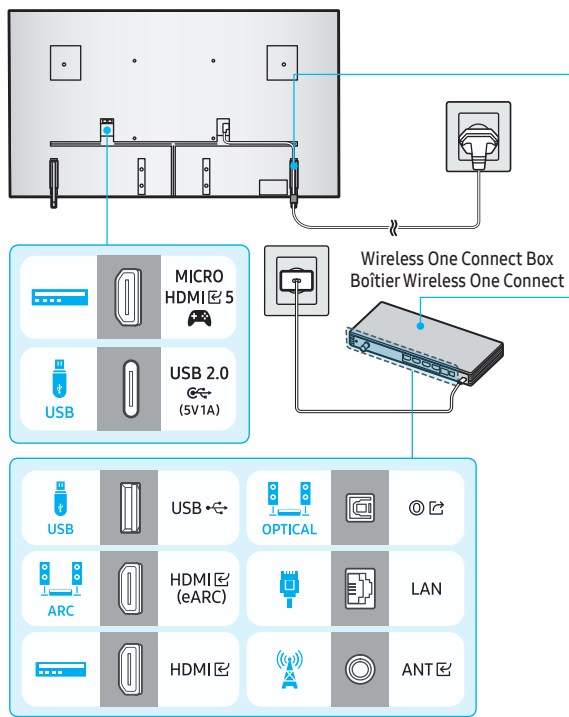

**SAMSUNG**

## Guide de déballage et d'installation

Scan this QR code with your smart phone to see helpful videos.  
 Scannez le code QR à l'aide de votre téléphone intelligent pour voir des vidéos utiles.

B

5

6

7

★ : Wall-Mount Bracket  
★ : Fixation pour le support mural