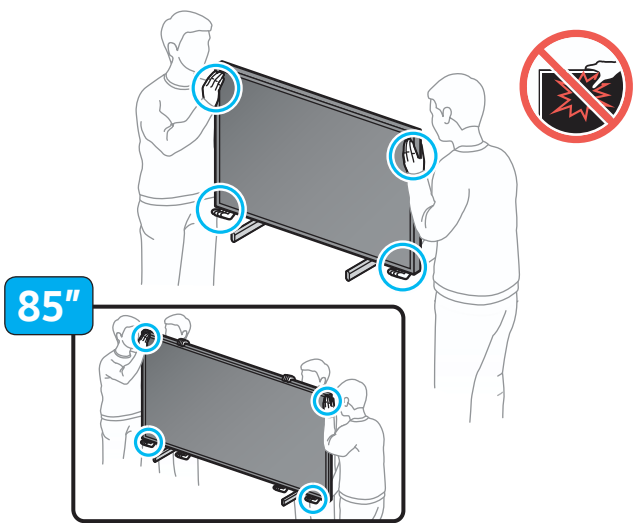

## Guide de déballage et d'installation

Scan this QR code with your smart phone to see helpful videos.  
 Scannez le code QR à l'aide de votre téléphone intelligent pour voir des vidéos utiles.

B

5

6

7

★ : Wall-Mount Bracket  
★ : Fixation pour le support mural