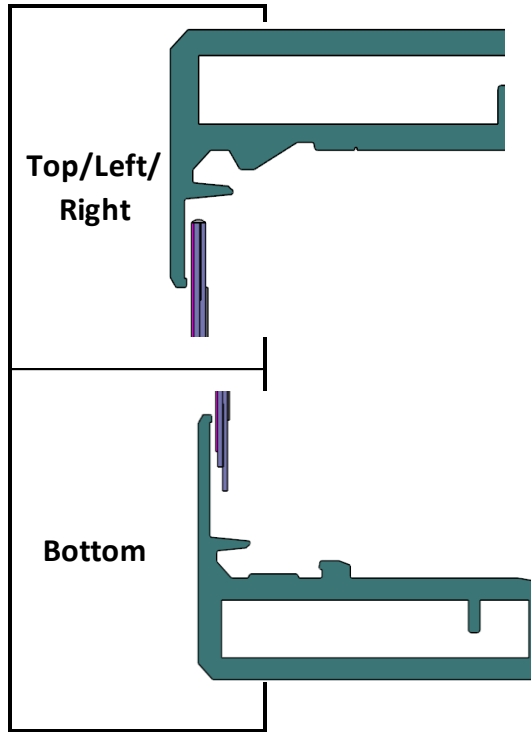

# 85" Terrace LST9C / LST7C

*\*Dimensions in millimeters (+ / - 0.1 mm)*

**LST9C / LST7C 85" Rear View Dimension**

# 85" Terrace LST9C / LST7C

*\*Dimensions in millimeters (+ / - 0.1 mm)*

LST9C / LST7C 85" Bezel Size

	LST9C / LST7C
	85"
Top/Left/ Right	19.9
Bottom	24.3