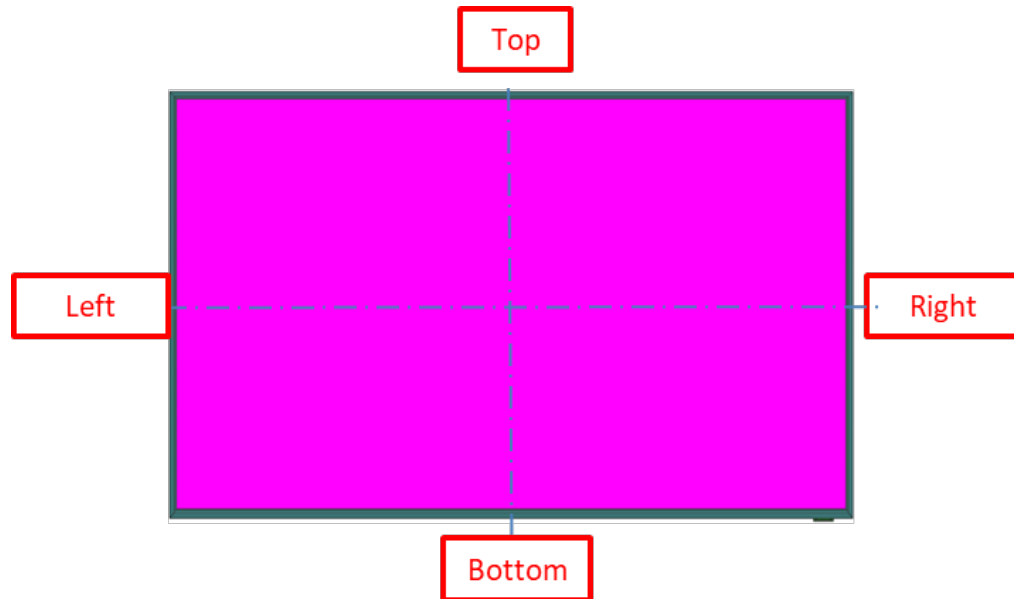

# 85" Terrace LST9C / LST7C

*\*Dimensions in millimeters (+ / - 0.1 mm)*

**LST9C / LST7C 85" Rear View Dimension**

# 85" Terrace LST9C / LST7C

*\*Dimensions in millimeters (+ / - 0.1 mm)*

LST9C / LST7C 85" Bezel Size

	LST9C / LST7C
	85"
Top/Left/ Right	19.9
Bottom	24.3