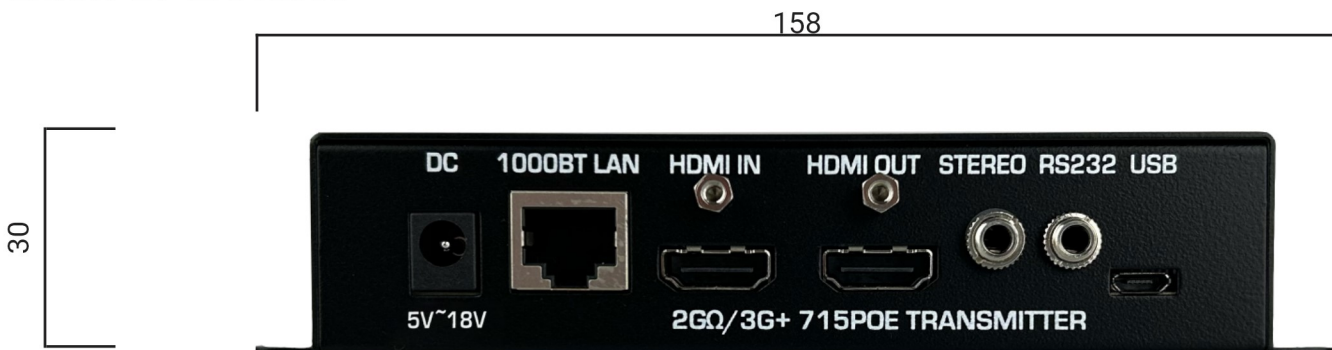

Back of Device:

All measurements in millimeters (mm)

Specifications

Bandwidth	180-500 Mbps	POE	IEEE 802.3af (10W)
Compliance	HDCP 2.2 RoHS/FCC/CE	Ports	Gigabit Ethernet HDMI In HDMI Out 3.5mm Stereo Out 3.5mm RS232 w/null modem Micro-USB
Dimensions & Weight	158 x 30 x 127 mm 6.2" x 1.2" x 5.0" inch 0.36 kg / 0.8 lb	Power Supply (not included)	5V-18V 5.5mm/2.1mm, Positive tip
Encryption	AES-128 Encryption	Supported Audio & Video	Audio: All Audio Formats Video: Up to 1920x1200 (interlaced & progressive)
Operating Temp	0-60 °C / 32-140 °F